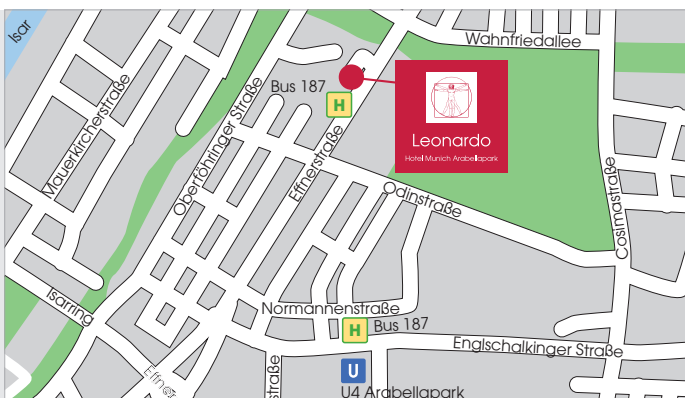

Leonardo Hotel Munich Arabellapark

Effnerstraße 99 | 81925 München | T: +49 (0)89 927 98 0 | F: +49 (0)89 927 988 14
E: bankett.arabellapark@leonardo-hotels.com

DAS HOTEL

Das Leonardo Hotel Munich Arabellapark liegt im Herzen Münchens, neben dem Englischen Garten. Dank der guten Anbindung sind Messe München, Stadtzentrum oder Hauptbahnhof sowohl mit dem Auto als auch den öffentlichen Verkehrsmitteln schnell zu erreichen. Das »Ludwig Stüberl« lädt zu traditioneller bayerischer Küche in rustikaler Atmosphäre ein. Sportlich betätigten kann man sich im hoteleigenen Fitnessraum oder mit dem kostenlosen Leihfahrrad.

THE HOTEL

The Leonardo Hotel Munich Arabellapark is located in the heart of Munich, next to the English Garden. Thanks to the good connection, the fairground »Messe München«, the city center or the main station can be reached quickly and easily by car as well as by public transport. The »Ludwig Stüberl« restaurant serves traditional Bavarian cuisine in a rustic atmosphere. Guests can use the hotel's gym or rent a bike to exercise.

OTHER EQUIPMENT & SERVICES

Bike rental

ENTFERNUNGEN / DISTANCES

Flughafen / Airport »München Franz Josef Strauß« (MUC)	35 km
Hauptbahnhof / Train station »München«	6,5 km
Autobahn / Motorway »A99 / A9«	4,5 km
U-Bahnhof / Underground »U4 Arabellapark«	900 m
Bushaltestelle / Bus stop »Priel«	300 m
Stadtzentrum / City centre	6 km
Messe / Fairground »Messe München«	9 km
MOC Convention Center	7 km
ICM International Congress Center Munich	9 km