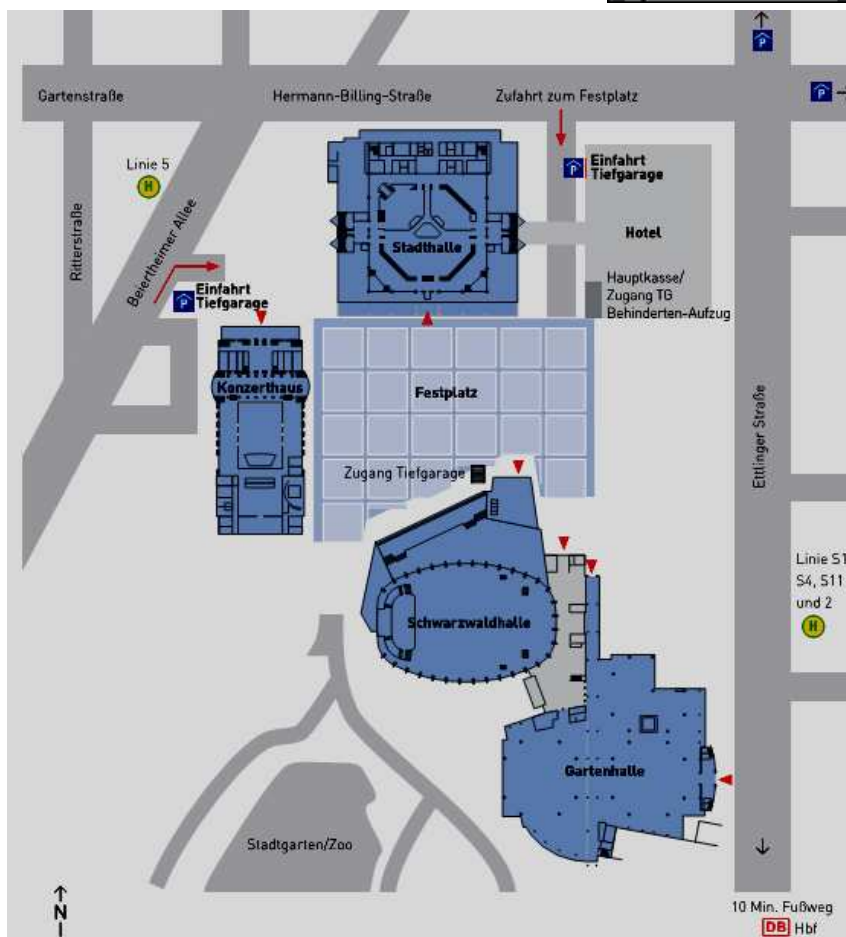

### von der Autobahn A 5/A 8:

Auf der A 8 aus Richtung Stuttgart folgen Sie der A 5 in Richtung „Frankfurt“, an der Ausfahrt Nr. 45 „Karlsruhe-Mitte“ verlassen Sie die A 5 und folgen auf der B 10 der Wegweisung „Karlsruhe“.

An der Ausfahrt Nr. 2 verlassen Sie die B 10 in Richtung „Stadtmitte/Zentrum“ und folgen den Wegweisern „Kongresszentrum“.

Ihre Eingabe für das Navigationssystem:  
„Karlsruhe/Kongresszentrum/Festplatz 9“.

### von der Autobahn A 65:

Die A 65 geht über in die B 10. An der Ausfahrt Nr. 2 verlassen Sie die B 10 in Richtung „Kongresszentrum“ und folgen den Wegweisern „Kongresszentrum“.

Ihre Eingabe für das Navigationssystem:  
„Karlsruhe/Kongresszentrum/Festplatz 9“.

### Mit öffentlichen Nahverkehrsmitteln:

Hauptbahnhof: Linie S1, S4, S11, 2  
(Haltestelle Kongresszentrum)

Stadtmitte: Linie S1, S4, S11, 2 (Haltestelle Kongresszentrum), Linie 5 (Haltestelle Konzerthaus).