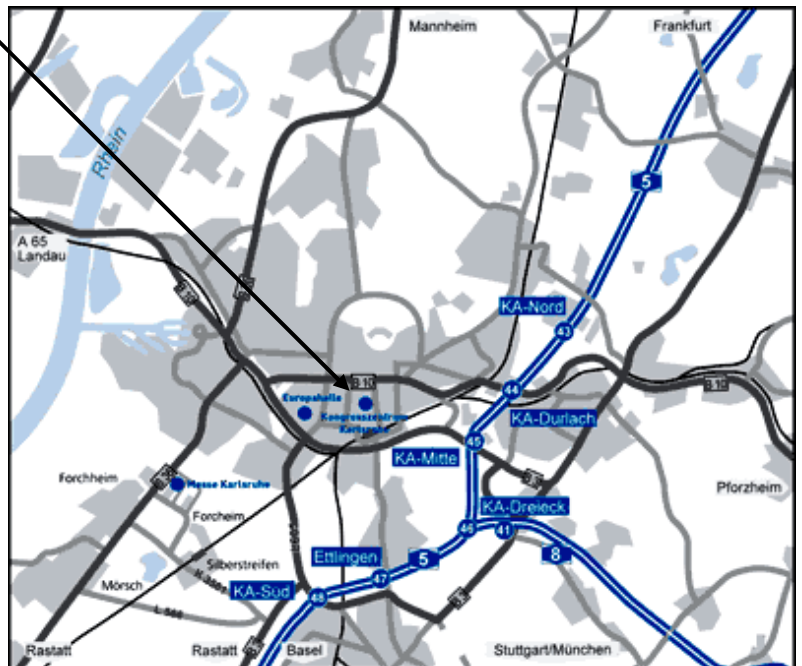

### von der Autobahn A 5/A 8:

Auf der A 8 aus Richtung Stuttgart folgen Sie der A 5 in Richtung „Frankfurt“, an der Ausfahrt Nr. 45 „Karlsruhe-Mitte“ verlassen Sie die A 5 und folgen auf der B 10 der Wegweisung „Karlsruhe“.

An der Ausfahrt Nr. 2 verlassen Sie die B 10 in Richtung „Stadtmitte/Zentrum“ und folgen den Wegweisern „Kongresszentrum“.

Ihre Eingabe für das Navigationssystem:  
„Karlsruhe/Kongresszentrum/Festplatz 9“.

### von der Autobahn A 65:

Die A 65 geht über in die B 10. An der Ausfahrt Nr. 2 verlassen Sie die B 10 in Richtung „Kongresszentrum“ und folgen den Wegweisern „Kongresszentrum“.

Ihre Eingabe für das Navigationssystem:  
„Karlsruhe/Kongresszentrum/Festplatz 9“.

### Mit öffentlichen Nahverkehrsmitteln:

Hauptbahnhof: Linie S1, S4, S11, 2  
(Haltestelle Kongresszentrum)

Stadtmitte: Linie S1, S4, S11, 2 (Haltestelle Kongresszentrum), Linie 5 (Haltestelle Konzerthaus).