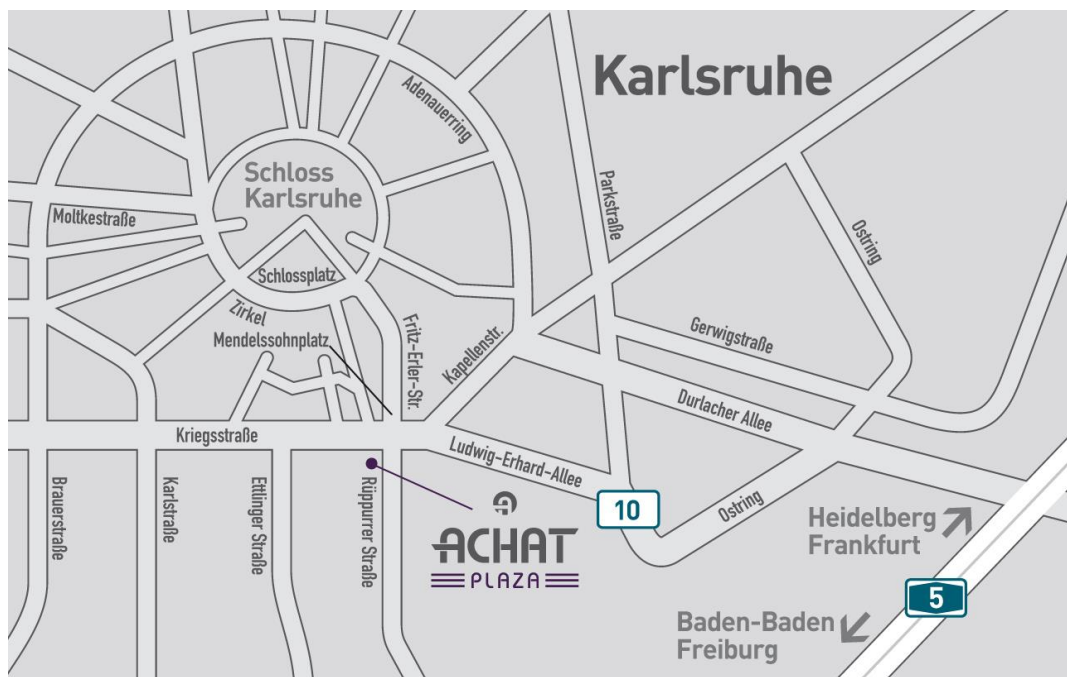

## Ihr Weg zu uns

Das Hotel liegt im Zentrum Karlsruhes direkt am Mendelssohnplatz.

**Aus der Richtung Heidelberg** folgen Sie der A5 und nehmen dann die Ausfahrt 44 in Richtung Karlsruhe-Durlach. Auf der Durlacher Allee/B10 biegen Sie links ab Richtung Ostring/B10 und folgen Sie den Schildern nach Landau/Zentrum/Kongresszentrum. Im Kreisverkehr nehmen Sie die 2. Ausfahrt in Richtung Ludwig-Ehrhard-Allee/B10. Nach 1 km biegen Sie rechts ab in die Fritz-Erler-Straße, der Mendelssohnplatz befindet sich auf Ihrer linken Seite.

**Von Baden-Baden kommend** bis Ausfahrt 45 KA-Mitte/Landau/Karlsruhe fahren und anschließend die Ausfahrt Richtung Oststadt nehmen. Fahren Sie weiter auf die Wolfartsweierer Straße und nehmen Sie im Kreisverkehr nehmen Sie die 2. Ausfahrt in Richtung Ludwig-Ehrhard-Allee/B10. Nach 1 km biegen Sie links ab in die Rüppurrer Straße, das Hotel befindet sich direkt an der Ecke.