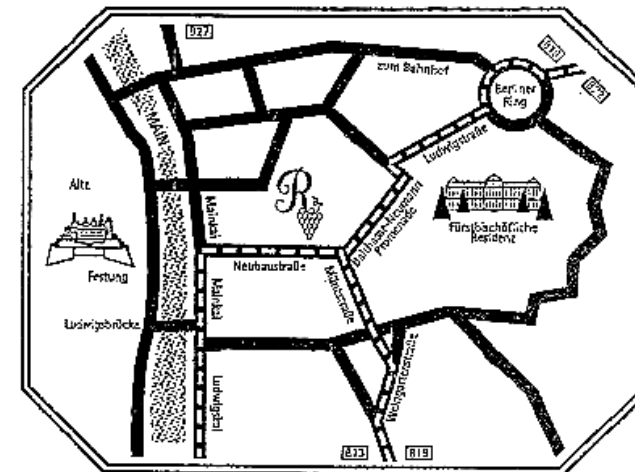

SO EINFACH FINDEN SIE UNS

Aus Richtung FRANKFURT kommend (A3):

Ausfahrt Heidingsfeld abfahren • Auf der Schnellstraße weiter bis zur Ausfahrt Sanderau-Stadtmitte • Hier abbiegen, bis zur Ampel fahren • An dieser Ampel links in Richtung Stadtmitte abbiegen und bis zum Fluß fahren • Dort rechts abbiegen • Immer gerade aus bis Sie unter einer Brücke (Ludwigsbrücke) hindurchfahren • Dann an der 2. Ampel rechts abbiegen und geradeaus über die nächste Kreuzung hinweg fahren • Das Hotel befindet sich nach einigen Metern auf der linken Seite.

Aus Richtung KASSEL kommend (A7):

AB-Ausfahrt Estenfeld abfahren • Auf der Schnellstraße weiter in Richtung Würzburg • In Richtung AB-Frankfurt einordnen • Geradeaus weiterfahren • An der 2. Ampel rechts in die Ausfahrt Stadtmitte/Residenz einbiegen (Rottendorfer Straße – Rennweg) • Geradeaus fahren, bis Sie ein schmiedeeisernes Tor passieren • An der Ampel nach dem Tor links abbiegen • Sie fahren geradeaus weiter (die Residenz liegt links von Ihnen) und biegen an der 2. Ampel rechts in Richtung „Parkhaus-Neubaustraße“ ab • Die Neubaustraße bis fast zum Ende durchfahren • Dort liegt das Hotel auf der rechten Seite.

Aus Richtung NÜRNBERG kommend (A3):

AB-Ausfahrt Randersacker abfahren und auf der Bundesstraße 13 weiter bis Würzburg • Die Randersackererstraße entlang, immer geradeaus, bis Sie nur noch schräg rechts weiterfahren können • An der Ampel in der Weingartenstraße biegen Sie links in die Vorfahrtstraße ab • Dann immer geradeaus weiter durch die Münz- und die Peterstraße • An der Ampel links in die Neubaustraße einbiegen • Das Hotel befindet sich nach ca. 50 Meter auf der rechten Seite nach der Einmündung zum Parkhaus „Neubaustraße“.