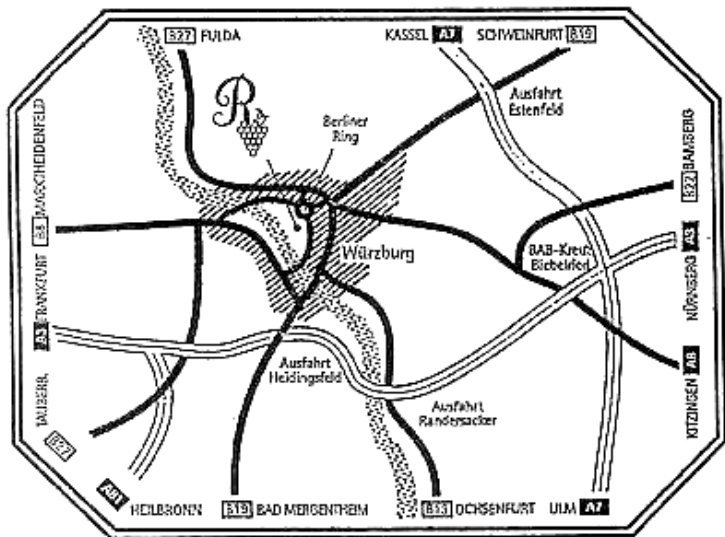

SO EINFACH FINDEN SIE UNS

Aus Richtung FRANKFURT kommend (A3):

Ausfahrt Heidingsfeld abfahren • Auf der Schnellstraße weiter bis zur Ausfahrt Sanderau-Stadtmitte • Hier abbiegen, bis zur Ampel fahren • An dieser Ampel links in Richtung Stadtmitte abbiegen und bis zum Fluß fahren • Dort rechts abbiegen • Immer gerade aus bis Sie unter einer Brücke (Ludwigsbrücke) hindurchfahren • Dann an der 2. Ampel rechts abbiegen und geradeaus über die nächste Kreuzung hinweg fahren • Das Hotel befindet sich nach einigen Metern auf der linken Seite.

Aus Richtung KASSEL kommend (A7):

AB-Ausfahrt Estenfeld abfahren • Auf der Schnellstraße weiter in Richtung Würzburg • In Richtung AB-Frankfurt einordnen • Geradeaus weiterfahren • An der 2. Ampel rechts in die Ausfahrt Stadtmitte/Residenz einbiegen (Rottendorfer Straße – Rennweg) • Geradeaus fahren, bis Sie ein schmiedeeisernes Tor passieren • An der Ampel nach dem Tor links abbiegen • Sie fahren geradeaus weiter (die Residenz liegt links von Ihnen) und biegen an der 2. Ampel rechts in Richtung „Parkhaus-Neubaustraße“ ab • Die Neubaustraße bis fast zum Ende durchfahren • Dort liegt das Hotel auf der rechten Seite.

Aus Richtung NÜRNBERG kommend (A3):

AB-Ausfahrt Randersacker abfahren und auf der Bundesstraße 13 weiter bis Würzburg • Die Randersackererstraße entlang, immer geradeaus, bis Sie nur noch schräg rechts weiterfahren können • An der Ampel in der Weingartenstraße biegen Sie links in die Vorfahrtstraße ab • Dann immer geradeaus weiter durch die Münz- und die Peterstraße • An der Ampel links in die Neubaustraße einbiegen • Das Hotel befindet sich nach ca. 50 Meter auf der rechten Seite nach der Einmündung zum Parkhaus „Neubaustraße“.