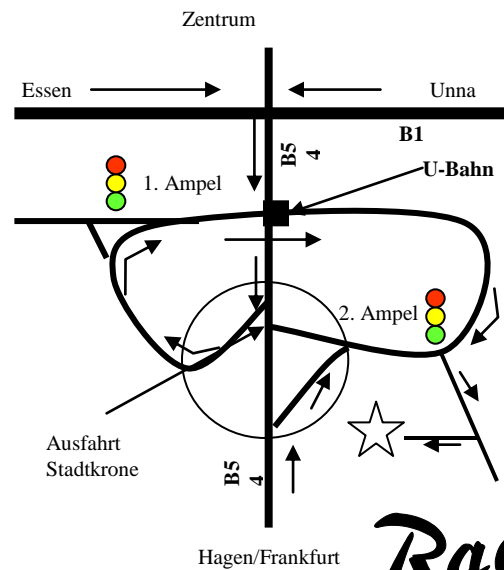

So erreichen Sie

⇒ Aus Köln oder Bremen **A1** bis zum Westhofener Kreuz, dort auf die
⇒ **A45** Richtung Oberhausen bis zur
⇒ Ausfahrt Dortmund-Süd (**8**)

⇒ Aus Oberhausen oder Berlin **A2** bis zum Kreuz Dortmund Nordwest, dort auf die
⇒ **A45** Richtung Frankfurt bis zur
⇒ Kreuz Dortmund-Süd (**8**)
⇒ Ausfahrt **B54** Richtung Dortmund

⇒ **B 54** Richtung Zentrum
⇒ Ausfahrt Stadtkrone
⇒ nächste Möglichkeit rechts abbiegen
⇒ die erste Straße rechts führt zum Hotel

⇒ Aus Essen **A40/B1** oder Unna **A44/B1** bis zur Ausfahrt **B54** Richtung Hagen/Frankfurt
⇒ nach der Tankstelle rechts in die Abfahrt Stadtkrone
⇒ dann direkt die nächste Möglichkeit rechts abbiegen, über die Brücke
⇒ an der nächsten Ampel links, erste Straße rechts zum Hotel

Mit öffentlichen Verkehrsmitteln

⇒ vom Dortmunder **Hbf** mit der **U-Bahn** Richtung Westfalenhallen (**Line 45**) oder Hacheneiy (**Line 49**) bis zur Station **Westfalenpark** (5. Station, 7 Minuten)
⇒ links zum Ausgang Maurice-Vast-Straße. -Sie stehen auf der Brücke über die B54-wenden Sie sich links und gehen Sie an der Straße entlang; rechts finden Sie das Hinweisschild zum **Hilton** (Fußweg: ca. 5 Minuten)

Entfernungen:

⇒ Flughafen Dortmund	15 km
⇒ Hbf. Dortmund	3 km
⇒ Westfalenhalle	1 km
⇒ Westfalenstadion	1 km
⇒ Technologiezentrum	5 km
⇒ Casino Hohensyburg	8 km
⇒ Golfplatz 18-Loch	5 km

Radisson **BLU**
HOTEL, DORTMUND