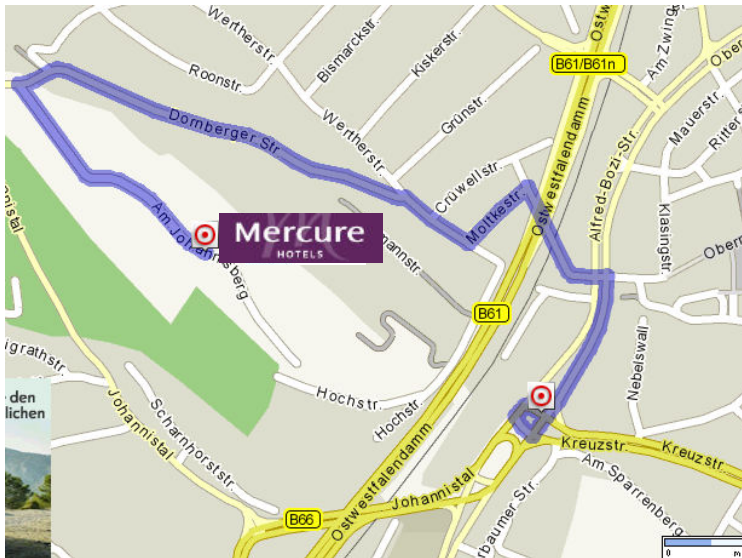

Anreisebeschreibung / Map

Anreise mit dem Auto / Arrival by Car

Von der A2 oder A33 kommend nehmen Sie die Ausfahrt Bielefeld Zentrum und fahren Sie auf der B66/B61 weiter Richtung Zentrum. Am Adenauer Platz fahren Sie Richtung Zentrum auf die Alfred-Bozi-Straße und biegen an der nächsten Kreuzung links in die Moltkestraße, die Sie nach 500m wieder nach links in die Dornberger Straße verlassen. Folgen Sie dem Straßenverlauf bis zum Parkplatz des Johannisbergs und biegen Sie dort nach links ab. Nach 600m erreichen Sie das Hotel.

From the motorway A2 or A33 take the exit Bielefeld Zentrum. Drive the B66/B61 direction to Zentrum. At the Adenauer Platz you follow further direction to Zentrum on Alfred-Bozi-Street and the next crossways left into Moltkestraße. After 500m turn left the Dornberger Straße. Follow the road up to the parking place of the Johannisberg and curve to the left. After 600m you arrive at our destination.

Wir wünschen Ihnen eine Gute Fahrt und freuen uns auf Sie!

We wish you a pleasant journey and looking forward to welcome you!

Anreise mit der Bahn / Arrival by Train

Das Mercure Bielefeld Johannisberg ist ca. 3 km vom Bahnhof Bielefeld entfernt. Kosten ca. 8,- Euro. Direkt neben dem Haupteingang des Bahnhofes befindet sich ein Taxistand bzw. eine Bushaltestelle (Buslinie 24 bis Tierpark Olderdissen).

The nearest airport is the airport Paderborn/Lippstadt. From here you reach driving off at the regional station Paderborn airport the station Bielefeld in approximately half an hour. The airport Hannover is in 110 km distance.