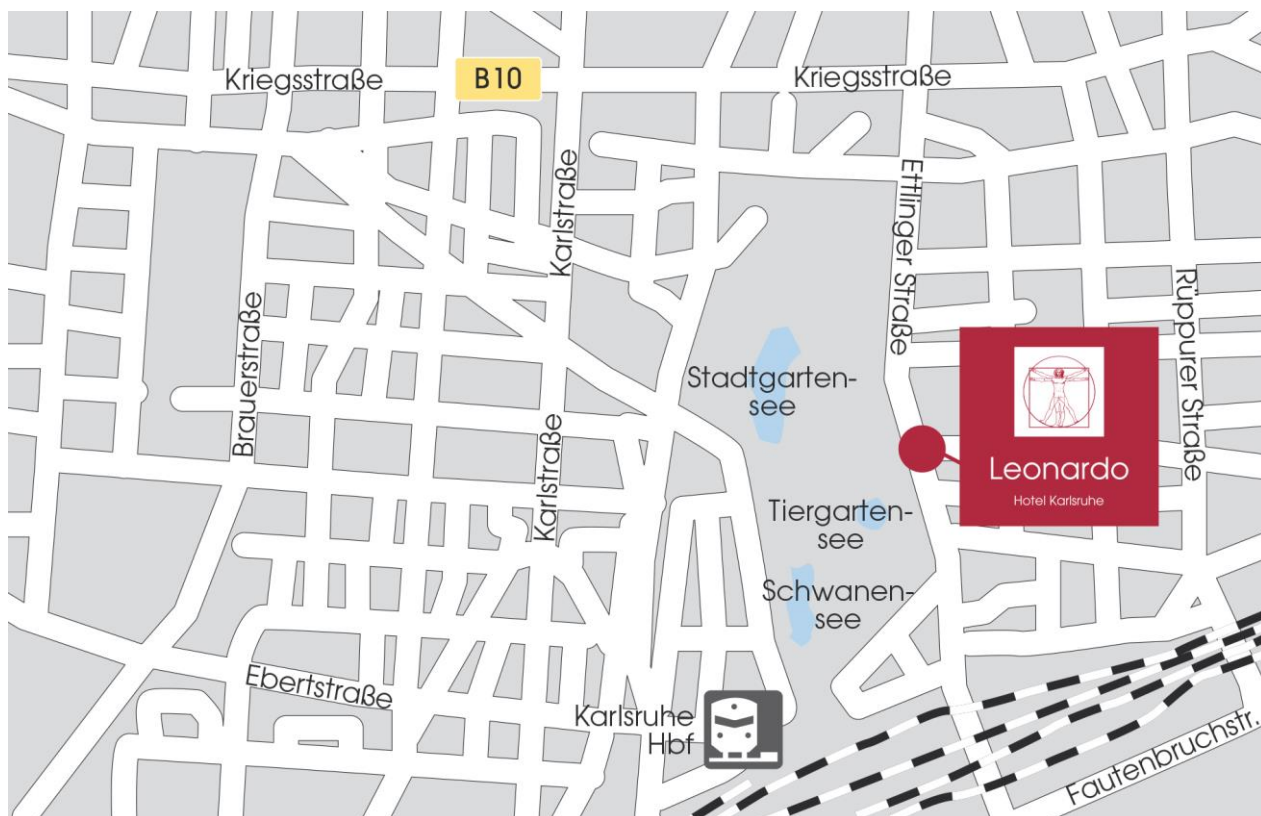

Anreise mit der Bahn

8 Minuten Fußweg zum Hotel oder per Straßenbahn, Linie S1/S11, S51/S52, S4/S41, 6E in Richtung Stadtmitte bis zur Haltestelle »Augartenstraße« (direkt vor dem Hotel).

Anreise mit dem Flugzeug

Flughafen Stuttgart 70 km

Flughafen Frankfurt 110 km

Flughafen Straßburg 65 km

Flughafen Karlsruhe/Baden-Baden 40 km

How to find us

Arrival by car

From Frankfurt: Leave A5 at exit Karlsruhe-Mitte or from Stuttgart: Change from A8 to A 5, leave A5 at exit Karlsruhe-Mitte.

After Karlsruhe-Mitte: Exit Stadtmitte/Staatstheater/Kongresszentrum (same for A65)

Arrival by train

8 minutes walk to the hotel or 2 stops by tram no. S1/S11, S51/S52, S4/S41, 6E in the direction of the city center (stop »Augartenstrasse« is in front of the hotel).

Arrival by plane

Airport Stuttgart 70 km

Airport Frankfurt 110 km

Airport Straßburg 65 km

Airport Karlsruhe/Baden-Baden 40 km

Leonardo Hotel Karlsruhe
Ettlinger Straße 23 | 76137 Karlsruhe | T: +49 (0)721 3727 0 | F: +49 (0)721 3727 170
info.karlsruhe@leonardo-hotels.com
www.leonardo-hotels.com