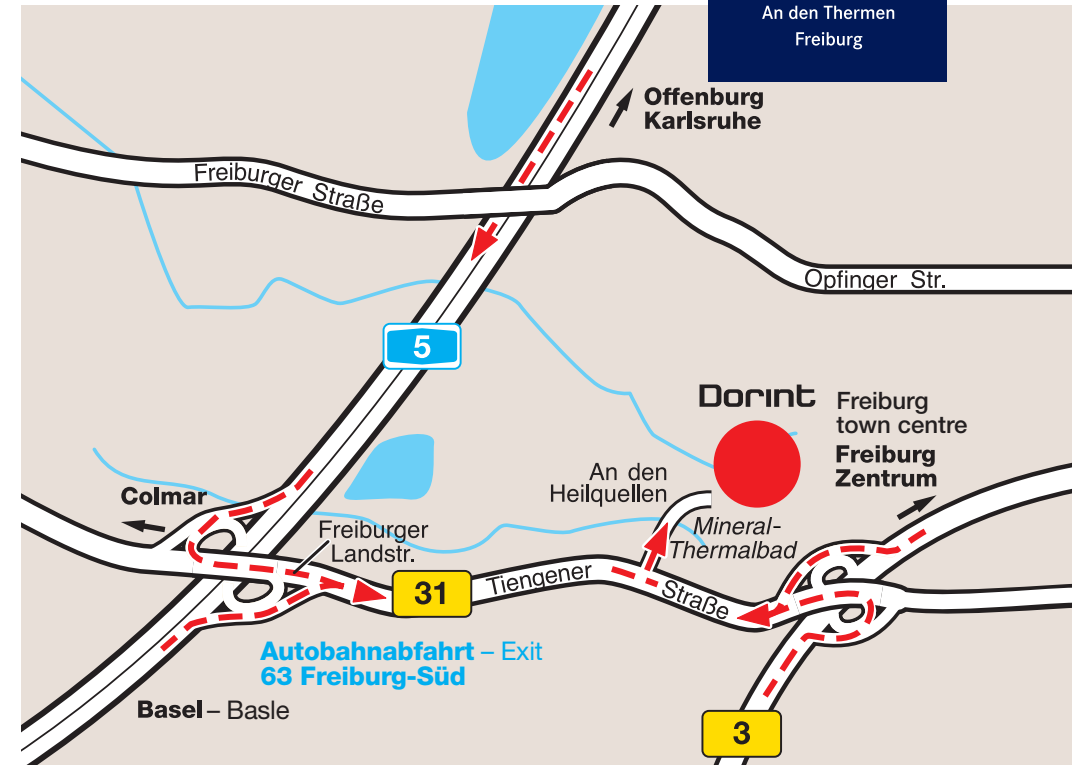

By car:

From the **A5 motorway** take the **Freiburg-Süd** exit and head in the **direction of Freiburg**. After 2.5 km, follow the signs for **"K9-89@Mineral-Thermalbad"** and turn left. At the end of the road, which is called "An den Heilquellen", you will reach your Dorint An den Thermen Freiburg.

By train:

From Freiburg **Central Railway Station** take the **No. 3 tram** in the direction of "Haid". From there take the **No. 3 (bus in the direction of "Munzingen über K9-89@Bad"** or directly to **"K9-89@Bad"**. From the "K9-89@Bad" bus stop it is just 200 m to your Dorint An den Thermen Freiburg.

Distances:

EuroAirport Basle-Mulhouse-Freiburg	65 km
Freiburg Central Railway Station	6 km
Town centre	6 km
Freiburg Exhibition Centre	11 km
Motorway junction	2,5 km
Basle	65 km
Colmar	35 km
Stuttgart	200 km
Strasbourg	80 km
Frankfurt am Main	270 km

Arrive relaxed.

Made by

Dorint

An den Thermen
Freiburg

Dorint · An den Thermen · Freiburg

An den Heilquellen 8
79111 Freiburg · Deutschland
Phone: +49 761 4908-0
Fax: +49 761 4908-100
info.freiburg@dorint.com
www.dorint.com/freiburg

You'll be back.