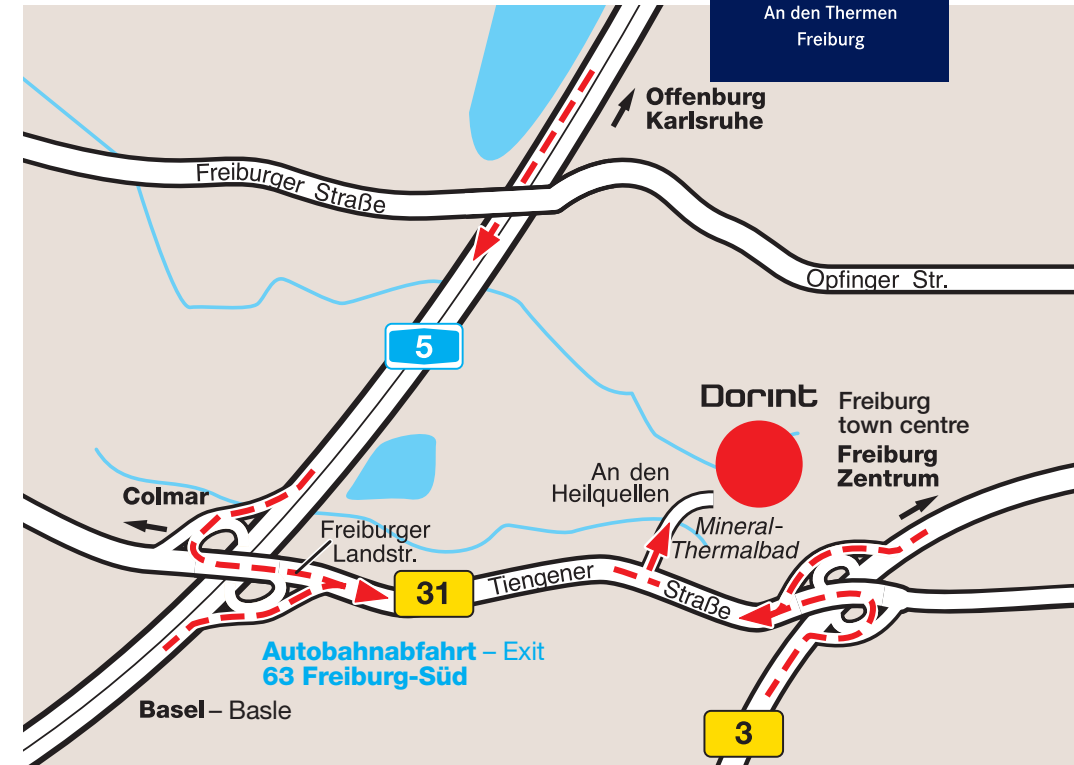

Mit dem Auto:

Nehmen Sie auf der **Autobahn A5** die **Abfahrt Freiburg-Süd** und fahren Sie in **Richtung Freiburg**. Nach 2,5 km folgen Sie der Beschilderung „**K9-89@Mineral- Thermalbad**“ und biegen links ab. Am Ende der Straße „An den Heilquellen“ finden Sie Ihr Dorint An den Thermen Freiburg.

Mit der Bahn:

Nehmen Sie vom Freiburger **Hauptbahnhof** die **Straßenbahnlinie 3** in **Richtung „Haid“**. Dort steigen Sie in den **Bus Nr. 3** (in **Richtung „Munzingen über K9-89@Bad**“ oder direkt „**K9-89@Bad**“). Von der Bushaltestelle „K9-89@Bad“ sind es noch 200 m bis zum Dorint An den Thermen Freiburg.

Entfernungen:

Flughafen Basel-Mulhouse-Freiburg	65 km
Hauptbahnhof Freiburg	6 km
Stadtmitte	6 km
Messe Freiburg	11 km
Autobahnauffahrt	2,5 km
Basel	65 km
Colmar	35 km
Stuttgart	200 km
Straßburg	80 km
Frankfurt am Main	270 km

Besser ankommen.
Made by

Dorint

An den Thermen
Freiburg

Dorint · An den Thermen · Freiburg

An den Heilquellen 8
79111 Freiburg · Deutschland
Tel.: +49 761 4908-0
Fax: +49 761 4908-100
info.freiburg@dorint.com
www.dorint.com/freiburg

Sie werden wiederkommen.